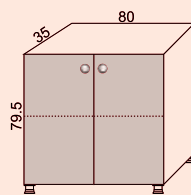

Секция Енона Light M.8